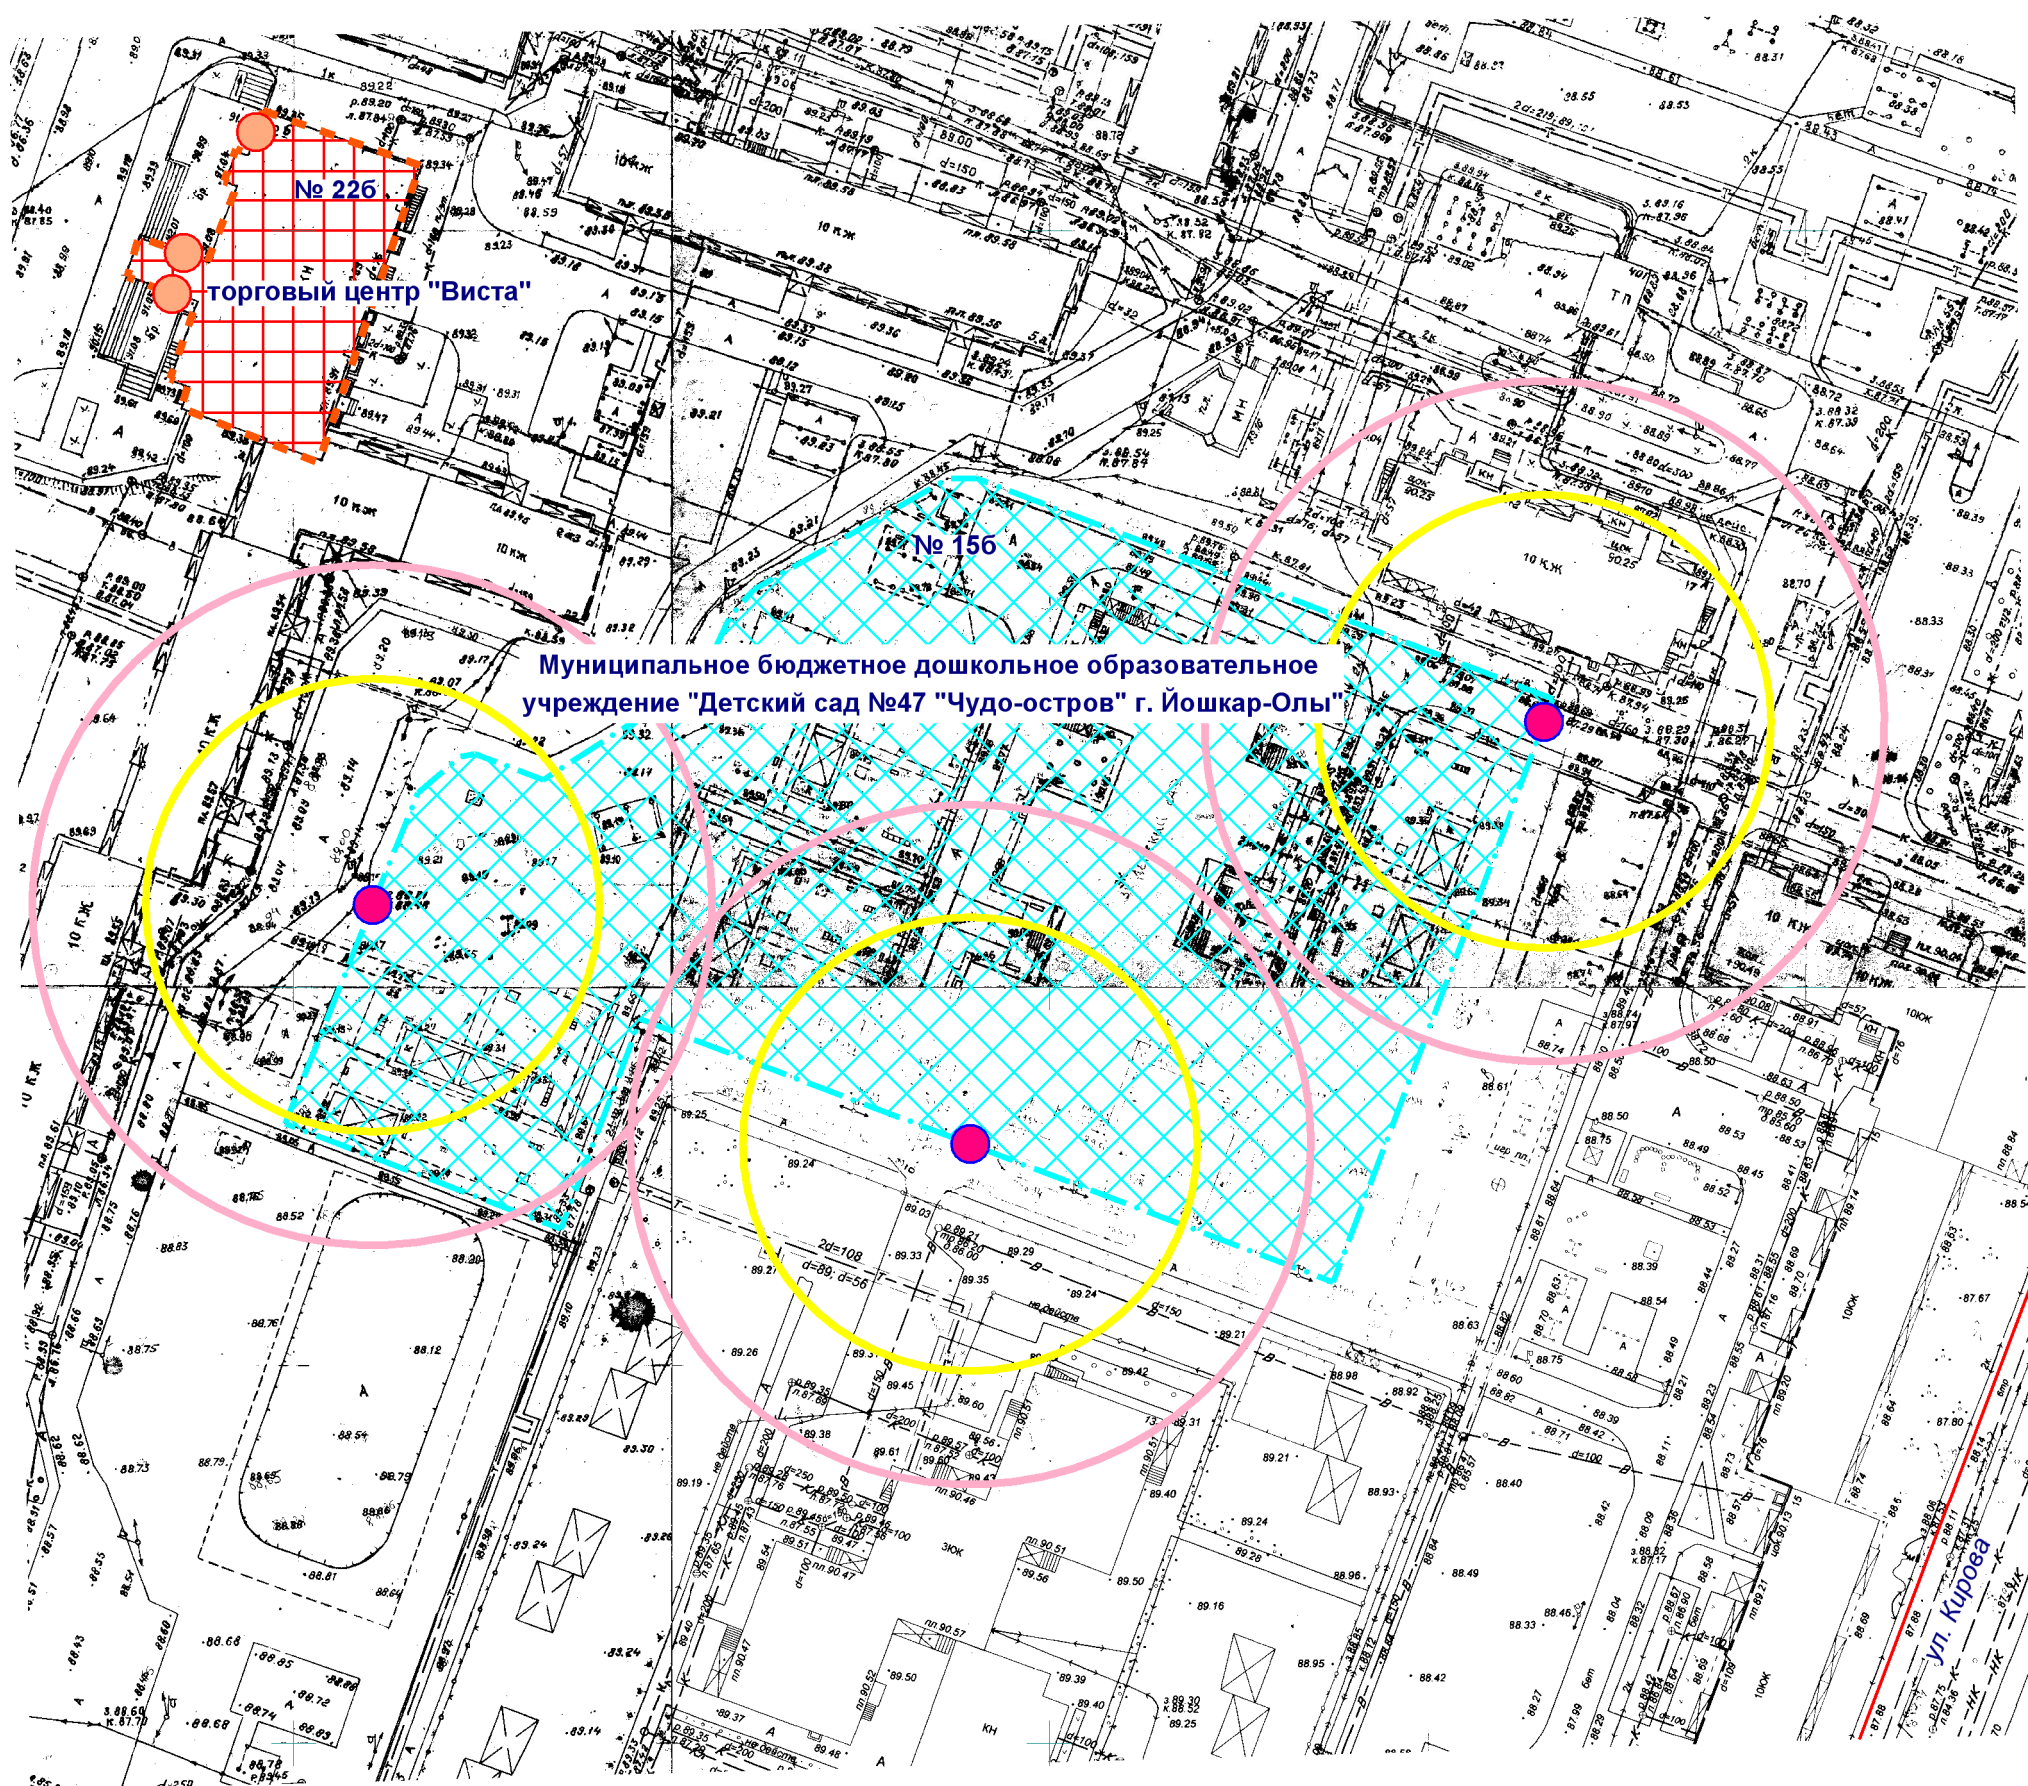

Схема границ прилегающих территорий

- Входы в предприятие торговли
- Входы на объект
- Территория объекта
- Предприятие торговли
- Радиус 30 м
- Радиус 45 м

МУП "АРХИТЕКТОР"		Заказчик: Администрация городского округа "Город Йошкар-Ола"				
Директор		Парманов	Объект: Муниципальное бюджетное дошкольное образовательное учреждение "Детский сад № 47 "Чудо-остров" г. Йошкар-Ола" местоположение: РМЭ, г. Йошкар-Ола, ул. Кирова, д. 156			
Нач. ОИРД		Костик				
Исполнитель		Казакова	Масштаб	Дата	Номер	Листов
			1:1000	04.06.2021	21-017	1